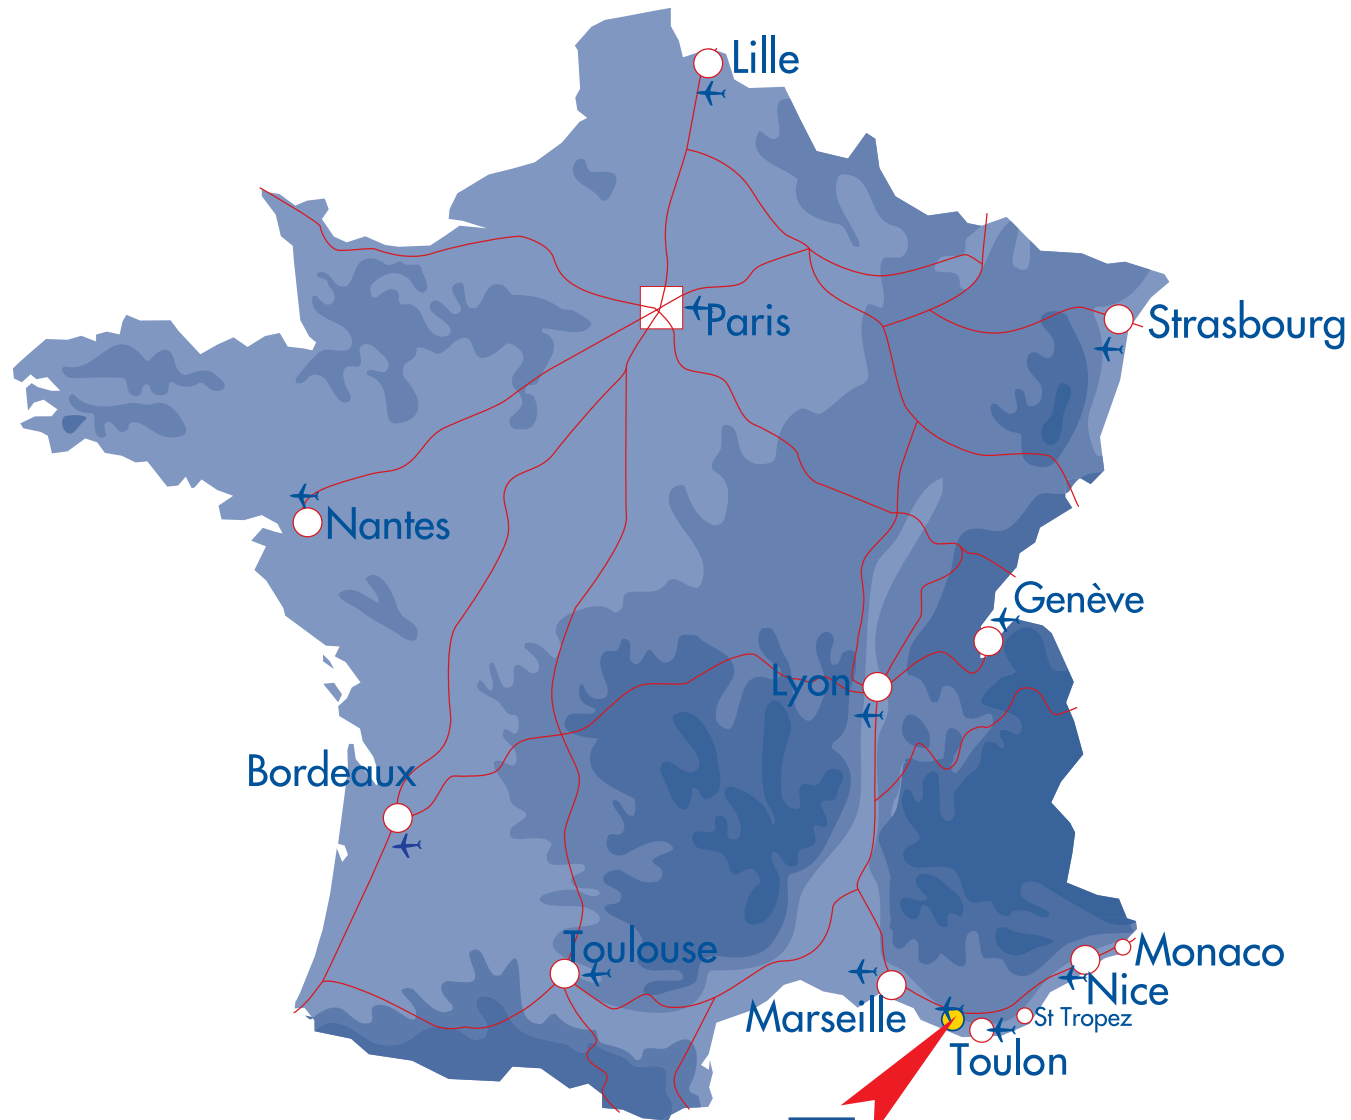

De l'aéroport Marseille Provence :

- Direction Marseille A7
- A50 sortie de Marseille direction Toulon
- Sortie 11 La Cadière d'Azur
- Direction Le Beausset
- RN8 direction, Aubagne Circuit du Castellet

De l'aéroport Toulon - Hyères :

- Direction Toulon A570
- A50 sortie de Toulon direction Marseille
- Sortie 11 La Cadière d'Azur
- Direction Le Beausset
- RN8 direction, Aubagne Circuit du Castellet

## De Lyon :

- Direction Marseille A7
- A8 direction Aix-en-Provence
- A52 direction Aubagne
- A50 direction Toulon
- Sortie 11 La Cadière d'Azur
- Direction Le Beausset
- RN8 direction, Aubagne  
Circuit du Castellet

## De Monaco :

- A8 direction Aix-en-Provence
- A52 direction Aubagne
- A50 direction Toulon
- Sortie 11 La Cadière d'Azur
- Direction Le Beausset
- RN8 direction Aubagne  
Circuit du Castellet
- A8 direction Aix-en-Provence
- Sortie Le Luc A57 direction Toulon
- A50 sortie de Toulon direction  
Marseille
- Sortie 11 La Cadière d'Azur
- Direction Le Beausset
- RN8 direction Aubagne  
Circuit du Castellet